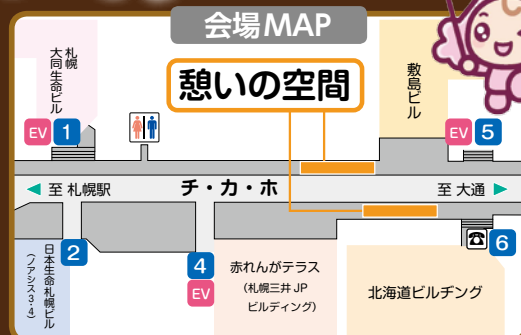

市

楽しい発見が たくさん

革製品から布製品、
アクセサリなどおしゃれな
雑貨がいっぱい

バラエティ ブース

道内各地からの
かわいいおもちゃや雑貨を
集めたコーナー。災害用
備蓄用品にも注目!

徳島から 「awanowa」が 来るけんなあ!

徳島県の障がい者
就労支援施設から選りすぐりの
スイーツをはじめ鳴門金時や
藍染め商品を販売。

日時 平成30年12月4日(火)・5日(水)

11:00~19:00 ※5日(水)は18:00まで

会場 札幌駅前地下広場 [チ・カ・ホ]

北3条~3番/4番出口近く(赤レンガテラスを下りてすぐ)

参加
施設

わかふじ寮/就労継続支援事業所さるがわ/セルフプロイデ/希望学園
たのしいどう/Patisserie空香/ミルト/札幌市あかしあ学園/工房はまなす
障がい福祉サービス事業所さくら/障がい者就労継続支援事業所ばる~ん
特定非営利活動法人とくしま障害者授産支援協議会