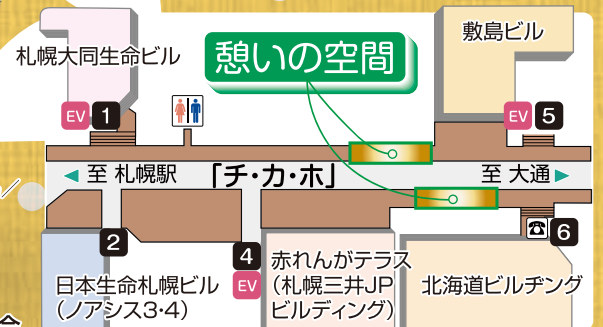

12.18 ▶ 19

道産食材を使用
したこだわりの
お菓子やパン
は必見!

美味しい「食」をお届け

ふくしの市 2019

障がいのある方々から 美味しいと楽しいの贈り物

木のおもちゃ、
インテリアに
使える日用品が
大集結

ぬくもりのある「木」を楽しんで

楽しい発見がたくさん

革製品から
布製品、アクセサ
リーなどおしゃれ
な雑貨が
いっぱい

日時 令和元年12月18日 水・19日 木

11:00~19:00 ※19日 木 は18:00まで

会場 札幌駅前通地下広場(チカホ)

憩いの空間(札幌市中央区北3条西3丁目1)

札幌駅前通地下広場4番出口(赤レンガテラス直結)が最寄りです。

参加施設 第二希望学園 / 指定就労継続支援事業所さるがわ / セルフプロイデ / わかふじ寮 / 就労センタージョブ / サポートセンターあそしえ / たのしいどう / patisserie空香 / ミルト / 工房はまなす / 光明舎フェイス / 札幌市あかしあ学園 / 就労継続支援事業所ぼる〜ん / 障がい福祉サービス事業所きらり

主催 北海道社会就労センター協議会(通称:北海道セルフ協)
北海道障がい者就労支援センター

後援 社会福祉法人北海道社会福祉協議会 / 社会福祉法人札幌市社会福祉協議会